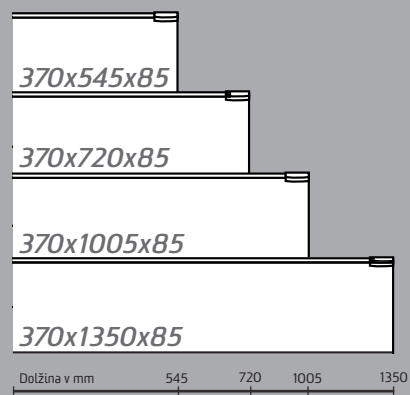

IP 20

Dimenzije (višina x dolžina x globina)

Model	Moč v W	Primerno za površino	MPC v € brez DDV	MPC v € z DDV
VPP06 ET	600	5-7 m ²	154,92	189,00
VPP10 ET	1000	8-12 m ²	176,23	215,00
VPP15 ET	1500	12-18 m ²	209,02	255,00
VPP20 ET	2000	16-24 m ²	245,08	299,00

IP 20

Dimenzije (višina x dolžina x globina)

Model	Moč v W	Primerno za površino	MPC v € brez DDV	MPC v € z DDV
VP906 RK	600	5-7 m ²	127,05	155,00
VP910 RK	1000	8-12 m ²	135,25	165,00
VP914 RK	1400	11-17 m ²	151,64	185,00
VP920 RK	2000	16-24 m ²	176,23	215,00