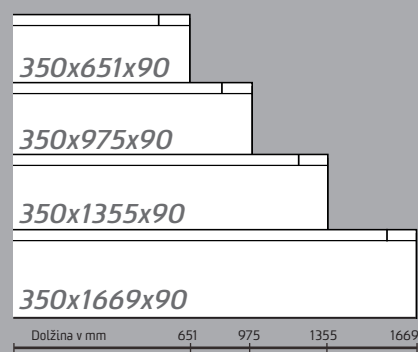

Serijsko vgrajen elektronski termostat z dnevnim in nočnim programom zmanjševanja temperature omogoča ob učinkoviti uporabi prihranek do 20 % porabe električne energije.

Dimenzije (višina x dolžina x globina)	Model	Moč v W	Primerno za površino	MPC v € brez DDV	MPC v € z DDV
370x589x85	NP 06KDT	600	5-7 m ²	176,23	215,00
370x762x85	NP 10KDT	1000	8-12 m ²	192,62	235,00
370x1049x85	NP 14KDT	1400	11-17 m ²	209,02	255,00
370x1394x85	NP 20KDT	2000	16-24 m ²	236,89	289,00

IP 20

Dimenzije (višina x dolžina x globina)

Model	Moč v W	Primerno za površino	MPC v € brez DDV	MPC v € z DDV
VPP06 ET	600	5-7 m ²	154,92	189,00
VPP10 ET	1000	8-12 m ²	176,23	215,00
VPP15 ET	1500	12-18 m ²	209,02	255,00
VPP20 ET	2000	16-24 m ²	245,08	299,00

IP 20

Dimenzije (višina x dolžina x globina)

Model	Moč v W	Primerno za površino	MPC v € brez DDV	MPC v € z DDV
VP906 RK	600	5-7 m ²	127,05	155,00
VP910 RK	1000	8-12 m ²	135,25	165,00
VP914 RK	1400	11-17 m ²	151,64	185,00
VP920 RK	2000	16-24 m ²	176,23	215,00